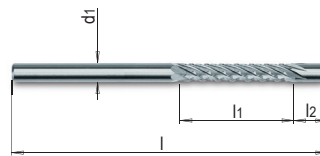

## DESCRIZIONE DEL PRODOTTO

» Separa e rimuove in modo pulito supporti e bave, e leviga le superfici

l	l2	d1	l1	N°	EUR
50	4	3	20	V 72265/ 3x20	< >