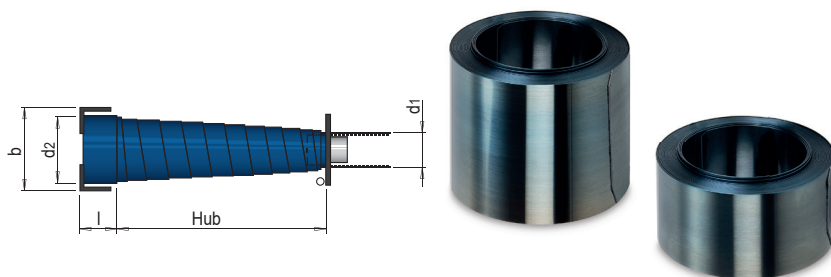

DESCRIZIONE DEL PRODOTTO

- » La chiocciola protettiva protegge il mandrino da sporco e trucioli
- » Compatibile con HWS 600, HWS 600 R, HWS 650, HWS 650 R

MATERIALE

- » Acciaio azzurrato

	d1	d2	Corsa	l	b	N°	#CU#
	40	60	350	30	125	HWS 5680/ 125	XX,YY
	40	60	450	50	160	HWS 5680/ 160	XX,YY