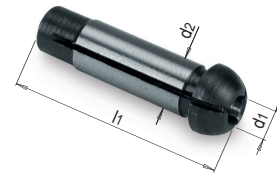

PRODUKTBESCHREIBUNG

- » Rostfrei
- » Passend für GDSF 20304

| l1 | d2 | d1 | Nr. | EUR |
|----|----|----|-----------------|-----|
| 25 | 6 | 3 | GDZE 2220/ 6/ 3 | < > |