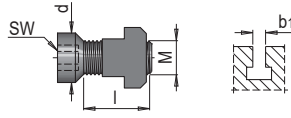

PRODUKTBESCHREIBUNG

- » Passend zu HWS 106
- » Festigkeitsklasse 12.9

l	d	SW	SK ¹⁾	M	b1	Nr.	EUR
23	16	6	22	M12	14	HWS 1005/22 /12/14	<>
24,5	17,9	8	30-32	M12	14	HWS 1005/30-32/12/14	<>
28,5	17,9	8	30-32	M12	16	HWS 1005/30-32/12/16	<>
30	22,4	8	30	M16	18	HWS 1005/30 /16/18	<>
38	22,4	8	30	M16	22	HWS 1005/30 /16/22	<>
32	22,4	10	40-43	M16	18	HWS 1005/40-43/16/18	<>
40	22,4	10	40-43	M16	22	HWS 1005/40-43/16/22	<>
32	29	12	49	M20	22	HWS 1005/49 /20/22	<>
51,5	35	12	60	M24	28	HWS 1005/60 /24/28	<>

1) SK: Passend für Kraftspanner mit max. Spannkraft [kN]