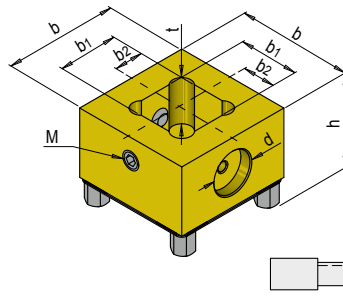

### PRODUKTBESCHREIBUNG

- » Kompatibel zu ITS-50
- » Mit Chipvorbereitung
- » Inklusive Befestigungsschrauben

### MATERIAL

- » 2.0401

b	h	d	t	M	b1	b2	b3	 Stk. / VPE	Nr.	EUR
51	41	18	20	M 6	11,5	5	10	1	HER 1472/10	<>
51	41	18	20	M 6	11,5	5	10	12	HER 1472/10/Set-12	<>
51	41	18	20	M 8	16,5	7,5	15	1	HER 1472/15	<>
51	41	18	20	M 8	16,5	7,5	15	12	HER 1472/15/Set-12	<>
51	41	18	20	M 8	21,5	10	20	1	HER 1472/20	<>
51	41	18	20	M 8	21,5	10	20	12	HER 1472/20/Set-12	<>
51	41	18	20	M 8	26,5	12,5	25	1	HER 1472/25	<>
51	41	18	20	M 8	26,5	12,5	25	12	HER 1472/25/Set-12	<>
51	41	18	20	M 8	31,5	15	30	1	HER 1472/30	<>
51	41	18	20	M 8	31,5	15	30	12	HER 1472/30/Set-12	<>