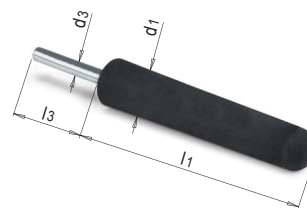

PRODUCT DESCRIPTION

» Extra long mandrel for abrasive cap

Shape	d3	l3	d1	l1	 Pcs. / PU	No.	EUR
G3	6	40	23	85	5	V 74954/G3/23x85	< >